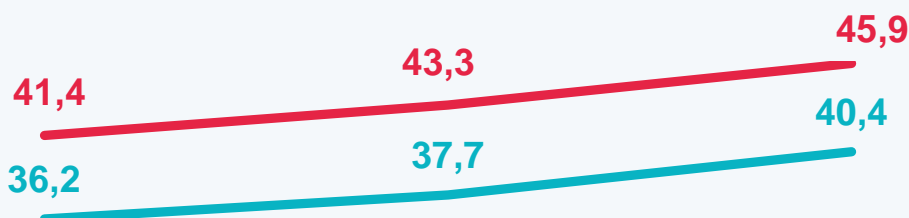

626,8

тыс. человек

женщины

городское
население

77,8%

сельское
население

22,2%

женщин приходится
на 1 000 мужчин

1 189

средний возраст
населения, лет

43,4

СРЕДНИЙ ВОЗРАСТ МУЖЧИН И ЖЕНЩИН, лет

по состоянию
на 9 октября 2002 года

по состоянию
на 14 октября 2010 года

по состоянию
на 1 октября 2021 года

мужчины